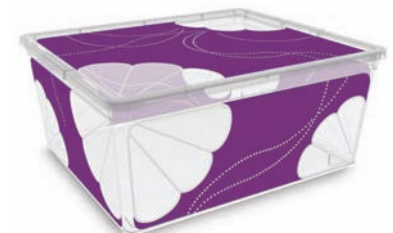

new! C Box Style Trendy

Contenitore multiuso decorato con coperchio
 Decorated, multipurpose container with lid
 Dekorierter Mehrzweckbehälter mit Deckel
 Module de rangement polyvalent décoré et muni de couvercle
 Contenedor multiuso decorado con tapa

C box trendy XXS
 cm 20x17x10 h

008406WHTTRD1

C box trendy XXS
 cm 20x17x10 h

008406WHTTRD5

C box trendy XS
 cm 34x19x12 h

008407WHTTRD6

C box trendy XS
 cm 34x19x12 h

008407WHTTRD2

C box trendy S
 cm 37x26x15 h

008408WHTTRD3

C box trendy M
 cm 40x34x17 h

008409WHTTRD4

Trendy	8013183019037	8013183019044	8013183019075	8013183019068	8013183019105	8013183019129
--------	---------------	---------------	---------------	---------------	---------------	---------------