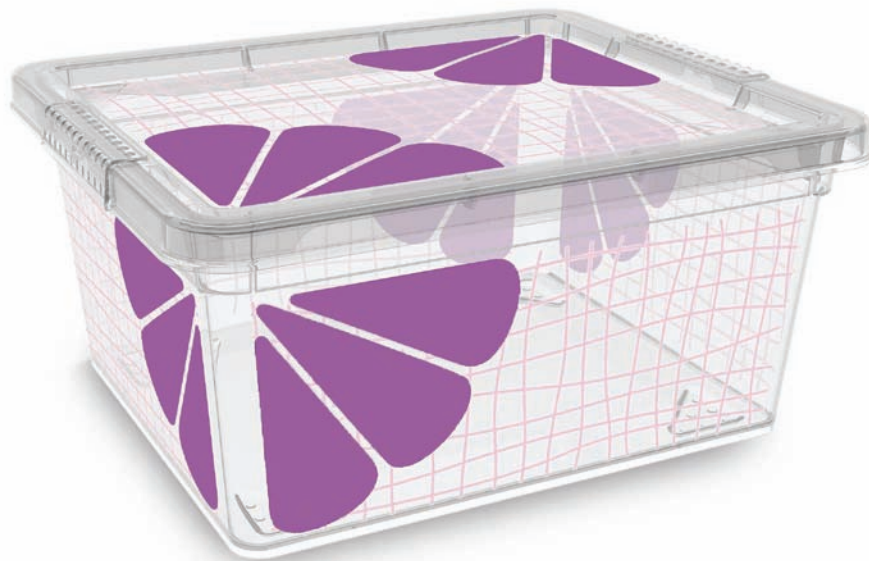

new! C Box Style Trendy

Contenitore multiuso decorato con coperchio
 Decorated, multipurpose container with lid
 Dekorierter Mehrzweckbehälter mit Deckel
 Module de rangement polyvalent décoré et muni de couvercle
 Contenedor multiuso decorado con tapa

C box trendy XXS
 cm 20x17x10 h

008406WHTTRD1

C box trendy XXS
 cm 20x17x10 h

008406WHTTRD5

C box trendy XS
 cm 34x19x12 h

008407WHTTRD6

C box trendy XS
 cm 34x19x12 h

008407WHTTRD2

C box trendy S
 cm 37x26x15 h

008408WHTTRD3

C box trendy M
 cm 40x34x17 h

008409WHTTRD4

Trendy	8013183019037	8013183019044	8013183019075	8013183019068	8013183019105	8013183019129
--------	---------------	---------------	---------------	---------------	---------------	---------------